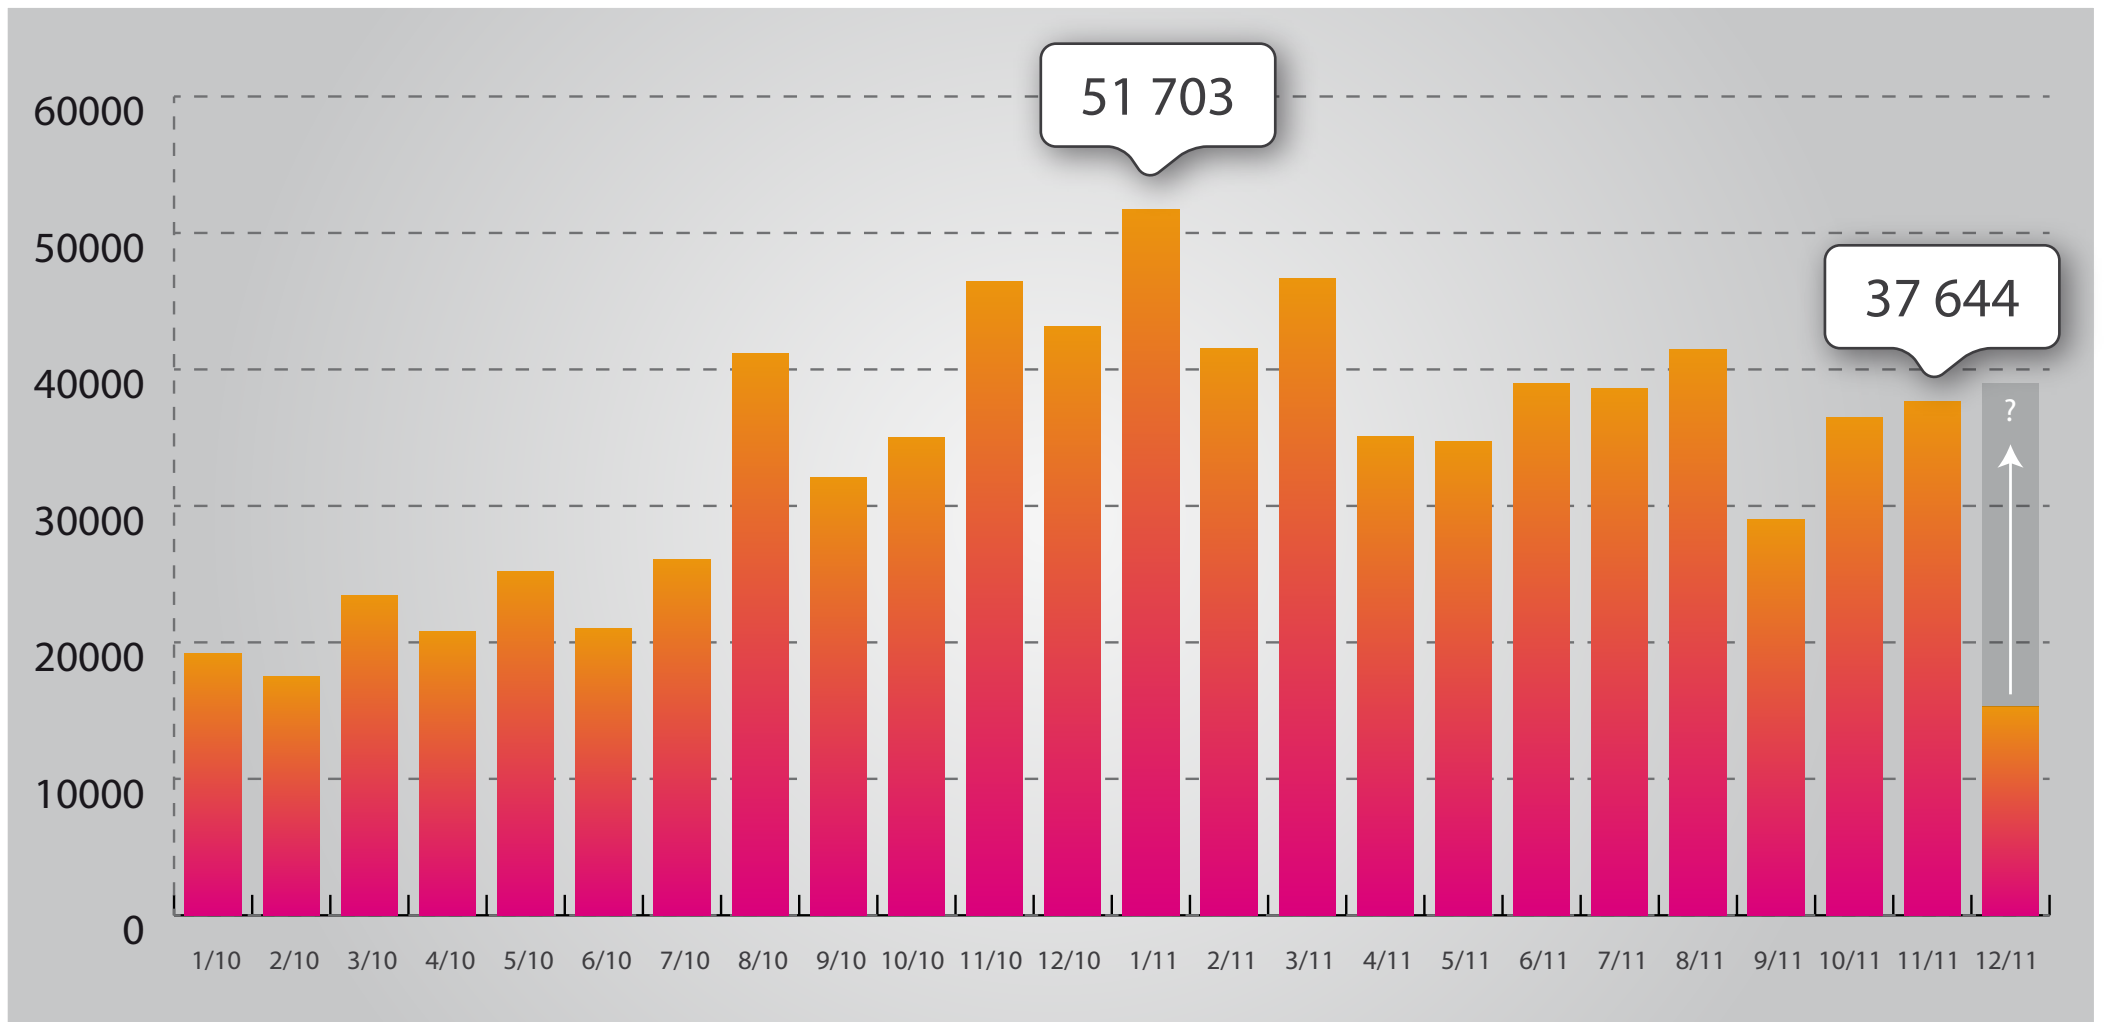

# Virtuaali.info | Vuotuiset kävijämäärät

Aikaväli: 2003 - 2011

# Virtuaali.info | Kävijämäärät

Aikaväli: 1/2010 - 12/2011

Aikaväli: 1/2010 - 12/2011