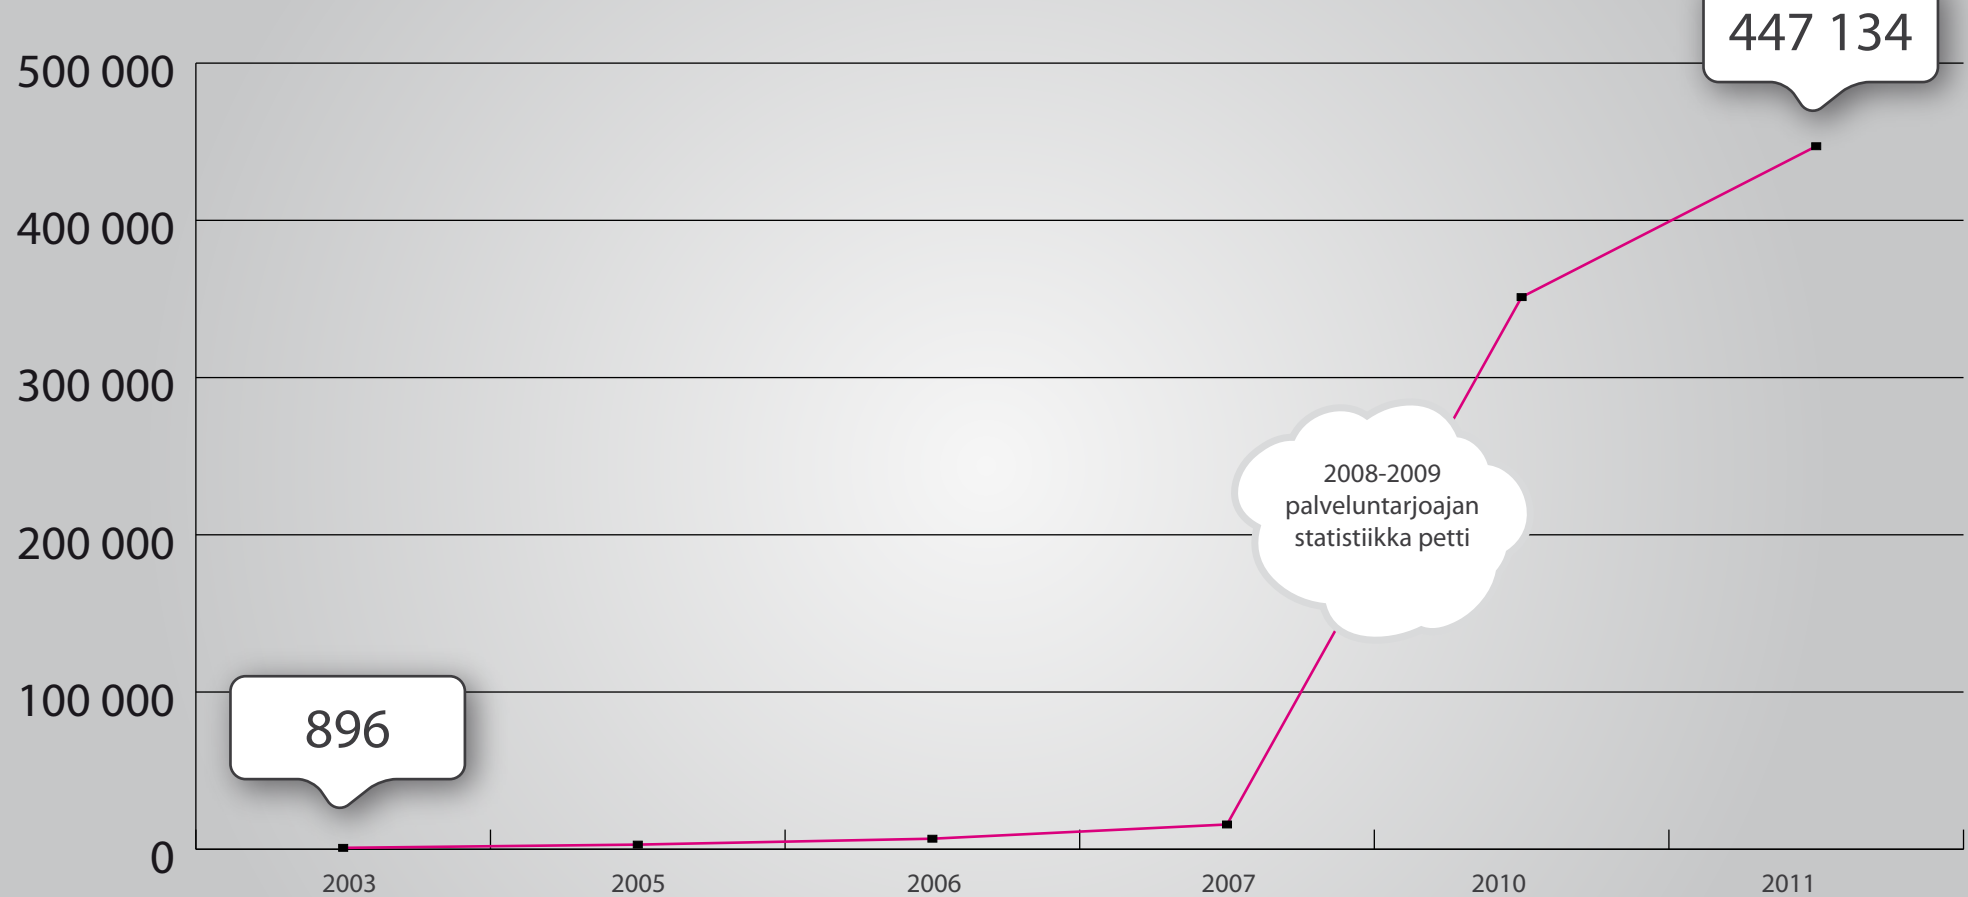

# Virtuaali.info | Vuotuiset kävijämäärät

Aikaväli: 2003 - 2011

# Virtuaali.info | Kävijämäärät

Aikaväli: 1/2010 - 12/2011

Aikaväli: 1/2010 - 12/2011