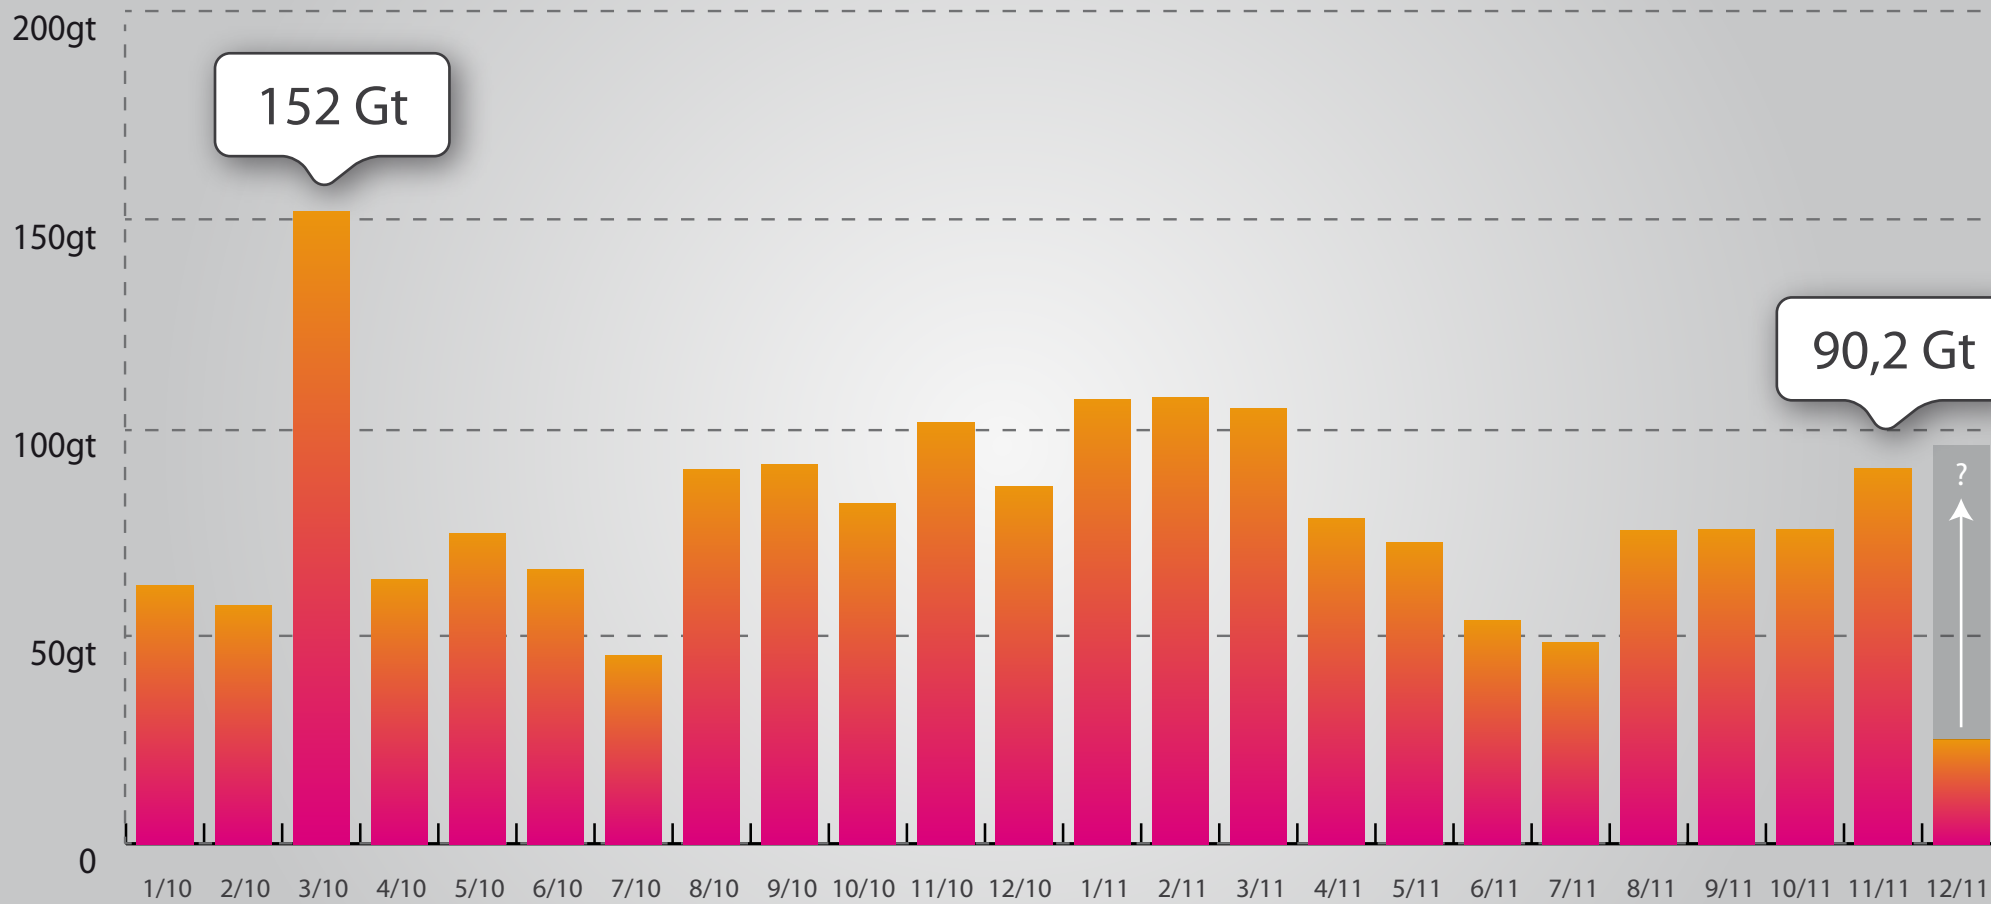

# Virtuaali.info | Vuotuiset kävijämäärät

Aikaväli: 2003 - 2011

# Virtuaali.info | Kävijämäärät

Aikaväli: 1/2010 - 12/2011

Aikaväli: 1/2010 - 12/2011